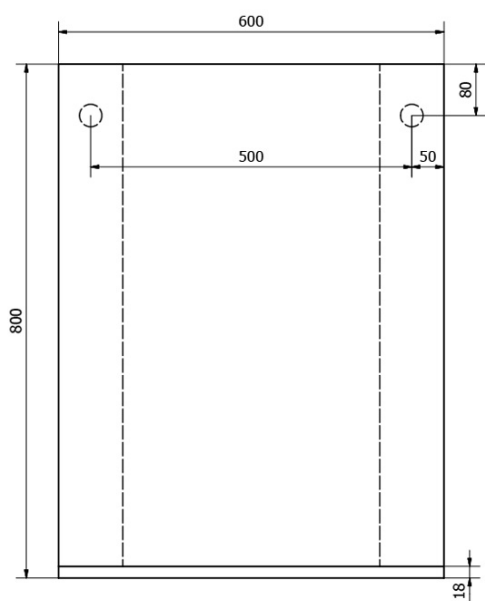

Produktový list

Objednací kód: **57397**

BETA zrcadlo 60x80x12cm

OTVORY PRO
ZAVĚŠENÍ NA ZĚD