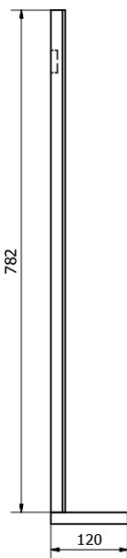

Produktový list

Objednací kód: **57397**

BETA zrcadlo 60x80x12cm

OTVORY PRO
ZAVĚŠENÍ NA ZĚD